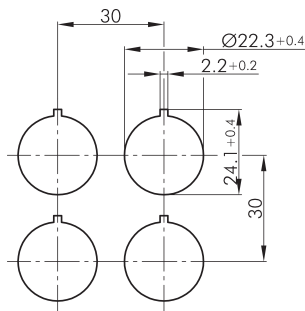

### Bouton-poussoir lumineux avec connecteur M12 à 4 pôles SSWTLI\_C005

Description: avec connecteur M12 à 4 pôles intégré, codage A  
LED blanche inclus

0 1 2

PIN 1 / PIN 2

rubrique:	Boutons-poussoirs
série:	SHORTRON® connect
découpe de montage:	Ø 22,3 mm
profondeur utile:	33,7 mm
classe de protection:	II (isolation de protection)
degré de protection:	IP65 / IP67
fonction de commutation:	fonction d'impulsion
course:	2,3 mm (bouton-poussoir)
éclairage:	oui
marquage possible:	oui
type de contact:	1NO
raccordement:	connecteur M12 (intégré), 4 pôles, codage A
face avant	noir
durée de vie mécanique:	1 million de cycles de manoeuvres
durée de vie électrique:	1 million de cycles de manoeuvres
température de stockage:	-40°C ... 80°C
manoeuvre positive	
d'ouverture:	
température de fonctionnement:	-25°C ... 70°C
forme:	rond
matériau des contacts:	AgNi
bloc lumineux:	sans douille, LED blanche 3 mm intégrée