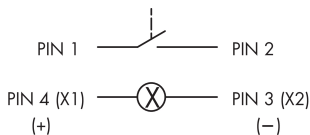

### Bouton-poussoir lumineux avec connecteur M12 à 4 pôles SSWTLI\_C005

Description: avec connecteur M12 à 4 pôles intégré, codage A  
LED blanche inclus

0 1 2

PIN 1 / PIN 2

rubrique:	Boutons-poussoirs
série:	SHORTRON® connect
découpe de montage:	Ø 22,3 mm
profondeur utile:	33,7 mm
classe de protection:	II (isolation de protection)
degré de protection:	IP65 / IP67
fonction de commutation:	fonction d'impulsion
course:	2,3 mm (bouton-poussoir)
éclairage:	oui
marquage possible:	oui
type de contact:	1NO
raccordement:	connecteur M12 (intégré), 4 pôles, codage A
face avant	noir
durée de vie mécanique:	1 million de cycles de manoeuvres
durée de vie électrique:	1 million de cycles de manoeuvres
température de stockage:	-40°C ... 80°C
manoeuvre positive	
d'ouverture:	
température de fonctionnement:	-25°C ... 70°C
forme:	rond
matériau des contacts:	AgNi
bloc lumineux:	sans douille, LED blanche 3 mm intégrée