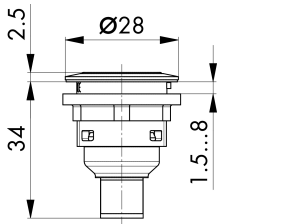

### Bouton-poussoir lumineux avec connecteur M12 à 4 pôles SSWTLI\_C005

Description: avec connecteur M12 à 4 pôles intégré, codage A  
LED blanche inclus

0 1 2

PIN 1 / PIN 2

rubrique:	Boutons-poussoirs
série:	SHORTRON® connect
découpe de montage:	Ø 22,3 mm
profondeur utile:	33,7 mm
classe de protection:	II (isolation de protection)
degré de protection:	IP65 / IP67
fonction de commutation:	fonction d'impulsion
course:	2,3 mm (bouton-poussoir)
éclairage:	oui
marquage possible:	oui
type de contact:	1NO
raccordement:	connecteur M12 (intégré), 4 pôles, codage A
face avant	noir
durée de vie mécanique:	1 million de cycles de manoeuvres
durée de vie électrique:	1 million de cycles de manoeuvres
température de stockage:	-40°C ... 80°C
manoeuvre positive	
d'ouverture:	
température de fonctionnement:	-25°C ... 70°C
forme:	rond
matériau des contacts:	AgNi
bloc lumineux:	sans douille, LED blanche 3 mm intégrée